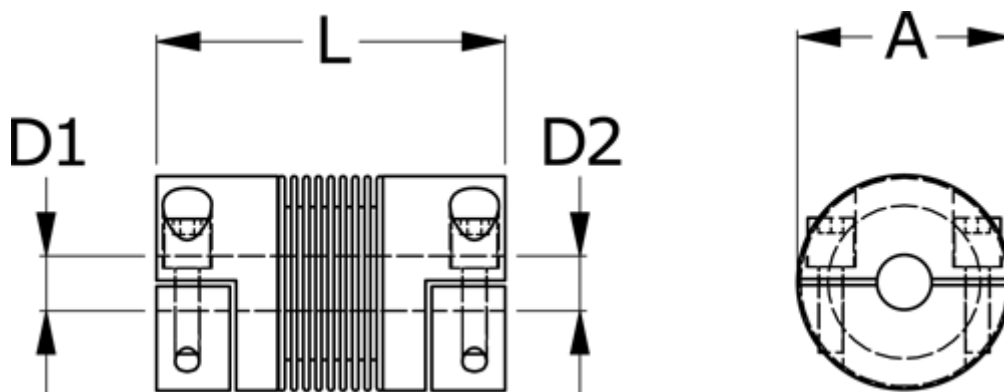

Varenummer: 33302H00450411212
Beskrivelse: Metalbælgkobling type 2H str.45
Længde 41 mm, boring 12/12 mm

Mål

A	= 32.5
D1	= 12
D2	= 12
L	= 41
Nom. moment NM (Tkn)	= 4.5